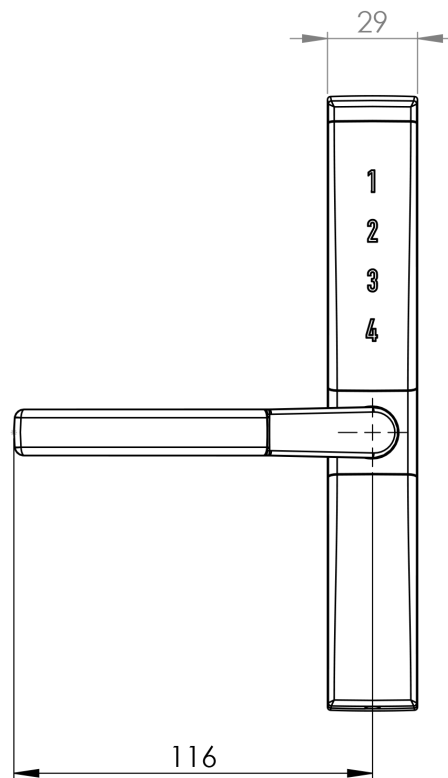

# VISION HOME DIGITAL HANDLE FALLKOLV LEFT

---

## TESTS & STANDARDS

Farbe:

Bestell-Nr.	Oberfläche	Standards	Handle type	Shaft, diameter	Shaft, length
7404-03400-07043	Chrome matt	SS-3620:2017 klass B	Latch bolt left	7 mm	43 mm
7404-03400-07060	Chrome matt	SS-3620:2017 klass B	Latch bolt left	7 mm	60 mm
7404-03400-07110	Chrome matt	SS-3620:2017 klass B	Latch bolt left	7 mm	110 mm
7404-03400-08043	Chrome matt	SS-3620:2017 klass B	Latch bolt left	8 mm	43 mm
7404-03400-08060	Chrome matt	SS-3620:2017 klass B	Latch bolt left	8 mm	60 mm
7404-03400-08110	Chrome matt	SS-3620:2017 klass B	Latch bolt left	8 mm	110 mm
7406-03600-07043	Schwarzem Strukturlack pulverbeschichtet	SS-3620:2017 klass B	Latch bolt left	7 mm	43 mm
7406-03600-07060	Schwarzem Strukturlack pulverbeschichtet	SS-3620:2017 klass B	Latch bolt left	7 mm	60 mm
7406-03600-07110	Schwarzem Strukturlack pulverbeschichtet	SS-3620:2017 klass B	Latch bolt left	7 mm	110 mm
7406-03600-08043	Schwarzem Strukturlack pulverbeschichtet	SS-3620:2017 klass B	Latch bolt left	8 mm	43 mm
7406-03600-08060	Schwarzem Strukturlack pulverbeschichtet	SS-3620:2017 klass B	Latch bolt left	8 mm	60 mm
7406-03600-08110	Schwarzem Strukturlack pulverbeschichtet	SS-3620:2017 klass B	Latch bolt left	8 mm	110 mm